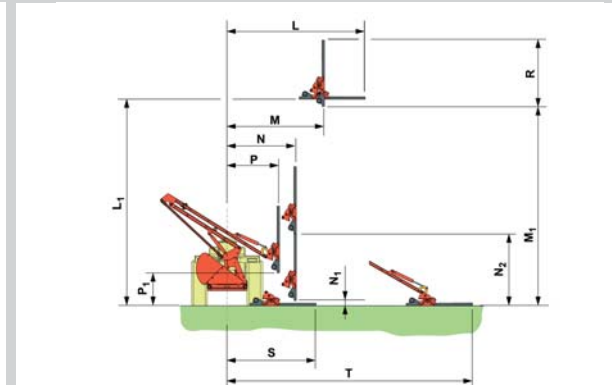

Modello testata Head model Modèle de la tête Mähkopf Modell Modelo cabeza	Peso max Max. weight Poids max Gewicht max Peso máx	Coltelli tipo D D type blades Couteaux type D Messer Typ D Cuchillas tipo D
	kg	N.
G 60	65	16+8
G 80	94	24+12
G 100	118	32+16
G 120	135	40+20