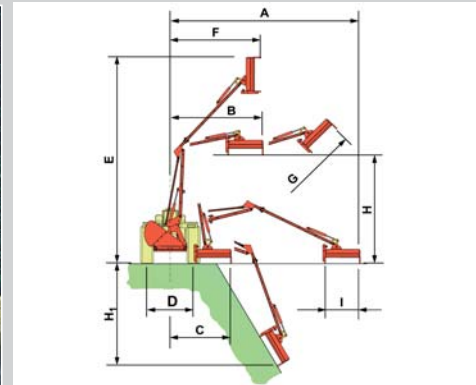

VIA NOBILI, 44 - 40062 MOLINELLA (Bologna) - ITALY
TEL. 051/882701 5 LINEE r.a. - FAX 051/882542
www.agrimaster.it - e-mail: commerciale@agrimaster.eu

Modello Model Modèle Modell Modelo	Peso minimo trattrice Minimum tractor weight Poids minimum tracteur Traktor mindestgewicht Peso minimo tractor	Presenza di forza PTO Prise de force Zapfwelle Tama de fuerza	Peso max senza testata Max. weight without head Poids max sans la tête Gewicht max ohne Mähkopf Peso máx sin cabeza
	kg	giri/1' RPM tr/1' U/1' rev/1'	kg
Green Shark 250	1000	540	284
Green Shark 275	1200	540	292
Green Shark 320	1200	540	297
Green Shark 400	1400	540	326
Green Shark 450	1400	540	354
Green Shark 500	1800	540	501